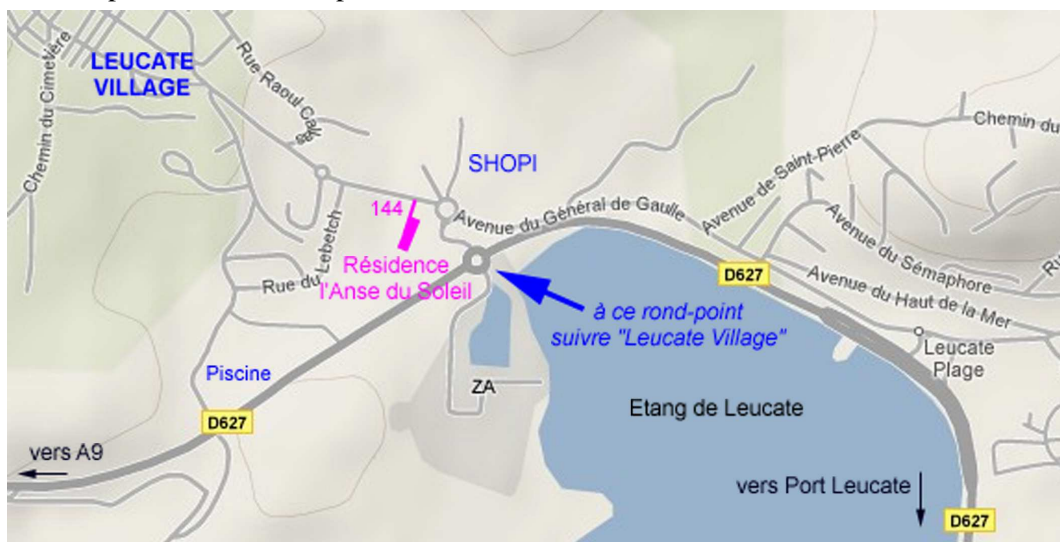

9 Résidence l'Anse du Soleil - 144 Avenue du Général De Gaulle - 11370 LEUCATE

Si vous venez par l'autoroute A9, prendre la sortie N° 40, direction Leucate/Port Leucate/Le Barcarès

ci-dessous, vue aérienne des deux ronds-points et de la résidence l'Anse du Soleil